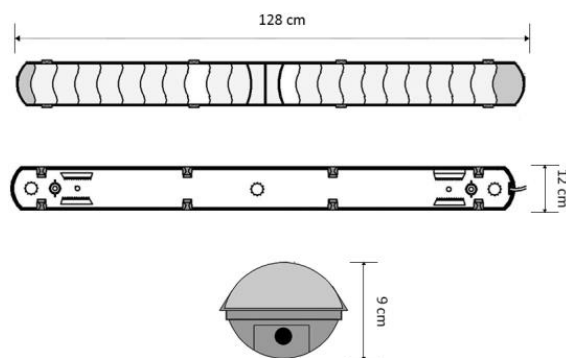

نقشه فنی

برای کسب اطلاعات بیشتر کد QR را اسکن کنید