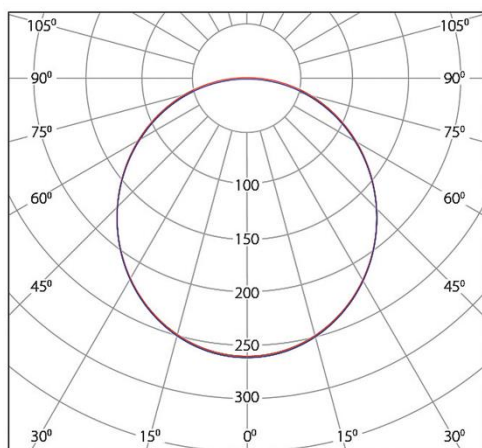

بسته بندی

AA072-65S12812E	کد محصول
کیسه پلاستیکی	بسته بندی اولیه
-	ابعاد بسته بندی اولیه
کارتن فشرده	بسته بندی تک محصول
-	ابعاد بسته بندی تک محصول
-	بسته بندی مادر
-	ابعاد بسته بندی مادر
-	تعداد در بسته بندی مادر

منحنی پخش نور