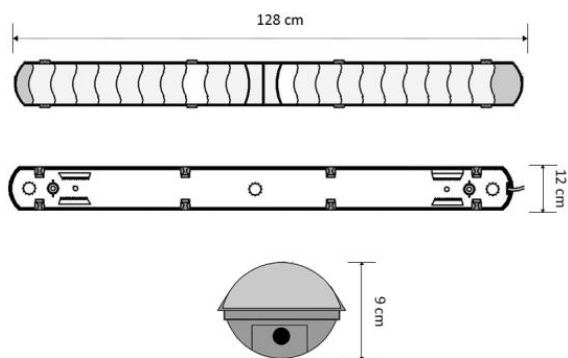

نقشه فنی

برای کسب اطلاعات بیشتر کد QR را اسکن کنید