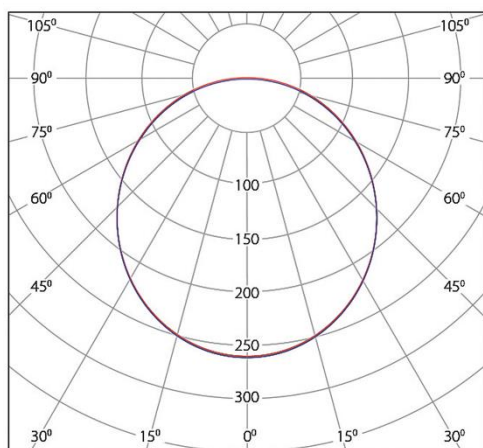

بسته بندی

AA072-65S12812X	کد محصول
کیسه پلاستیکی	بسته بندی اولیه
—	ابعاد بسته بندی اولیه
—	بسته بندی تک محصول
—	ابعاد بسته بندی تک محصول
—	بسته بندی مادر
—	ابعاد بسته بندی مادر
—	تعداد در بسته بندی مادر

منحنی پخش نور