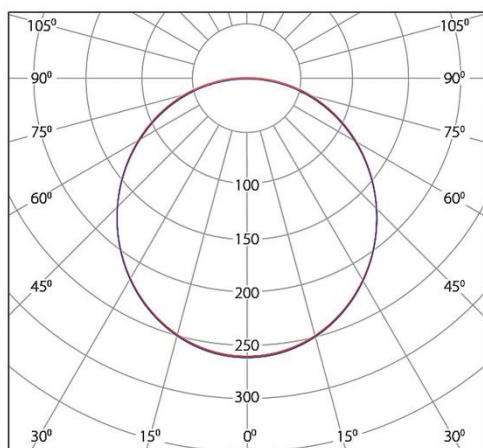

مشخصات نوری

دمای رنگ نور (CCT)	3000 K 4000 K 6500 K
شاخص نمود رنگ (CRI)	80
شار نوری	3000 [lm]
بهره نوری	100 [lm/w]
زاویه پخش نور	120 °

ابعاد و وزن

شکل محصول	خطی
طول	1000 [mm]
عرض	30 [mm]
ارتفاع	35 [mm]
وزن	-

منحنی پخش نور

نقشه فنی

برای کسب اطلاعات بیشتر کد QR را اسکن کنید