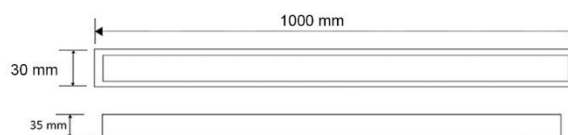

بسته بندی

GR030-44R10003V	کد محصول
کیسه پلاستیکی و فوم ضربه گیر	بسته بندی اولیه
—	ابعاد بسته بندی اولیه
—	بسته بندی تک محصول
—	ابعاد بسته بندی تک محصول
—	بسته بندی مادر
—	ابعاد بسته بندی مادر
—	تعداد در بسته بندی مادر

منحنی پخش نور

نقشه فنی

برای کسب اطلاعات بیشتر کد QR را اسکن کنید