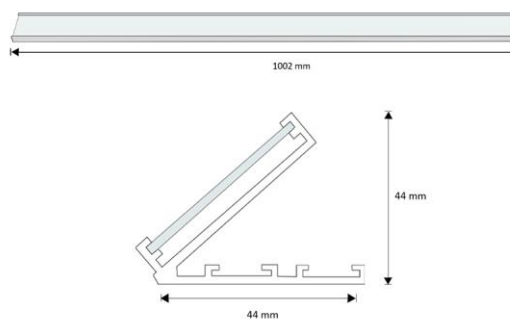

نقشه فنی

برای کسب اطلاعات بیشتر کد QR را اسکن کنید