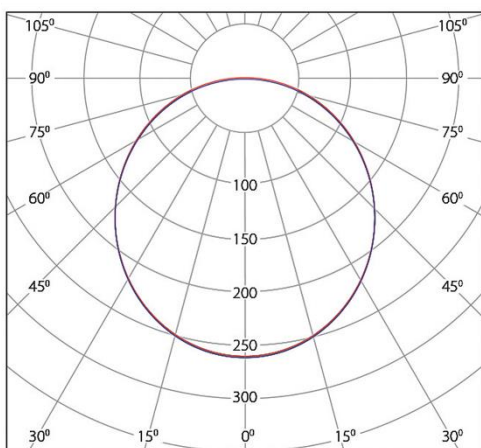

مشخصات نوری

دمای رنگ نور (CCT)	2200 K 3000 K 4000 K 6500 K
شاخص نمود رنگ (CRI)	80
شار نوری	1200 [lm]
بهره نوری	100 [lm/w]
زاویه پخش نور	120 °

ابعاد و وزن

شکل محصول	خطی
طول	1000 [mm]
عرض	44 [mm]
ارتفاع	44 [mm]
وزن	

منحنی پخش نور

نقشه فنی

برای کسب اطلاعات بیشتر کد QR را اسکن کنید