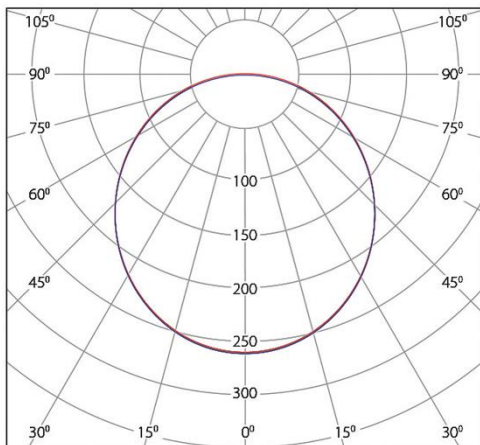

مشخصات نوری

دمای رنگ نور (CCT)	2200 K 3000 K 4000 K 6500 K
شاخص نمود رنگ (CRI)	80
شار نوری	1200 [lm]
بهره نوری	100 [lm/w]
زاویه پخش نور	120 °

ابعاد و وزن

شکل محصول	خطی
طول	1000 [mm]
عرض	44 [mm]
ارتفاع	44 [mm]
وزن	

منحنی پخش نور

نقشه فنی

برای کسب اطلاعات بیشتر کد QR را اسکن کنید