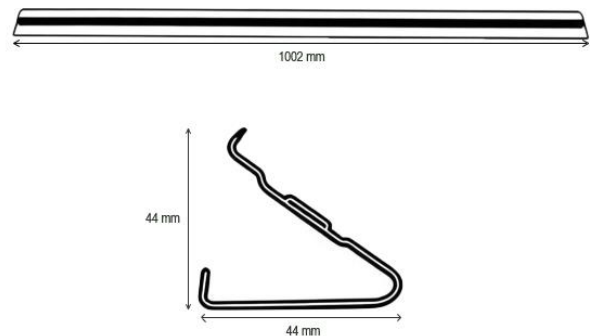

مشخصات منبع تغذیه*

نوع منبع تغذیه	منبع تغذیه 24 ولت DC
برند منبع تغذیه	-
ضریب توان	-
فلیکر	-
THD	-
بهره وری	-
مدارات محافظ	-

* منبع تغذیه این محصول بصورت جداگانه باید تهیه شود.

دیتا شیت فنی

بسته بندی

GI012-20S10004V	کد محصول
کیسه پلاستیکی	بسته بندی اولیه
—	ابعاد بسته بندی اولیه
—	بسته بندی تک محصول
—	ابعاد بسته بندی تک محصول
—	بسته بندی مادر
—	ابعاد بسته بندی مادر
—	تعداد در بسته بندی مادر

منحنی پخش نور

نقشه فنی

برای کسب اطلاعات بیشتر کد QR را اسکن کنید