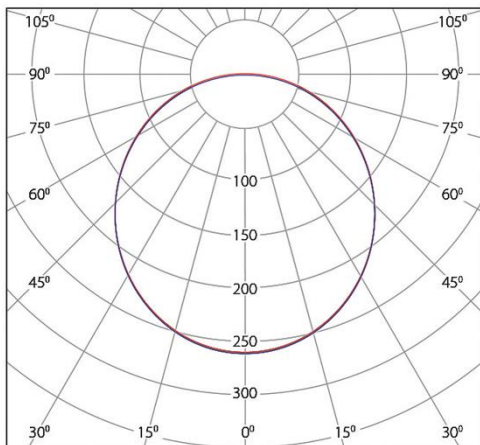

مشخصات نوری

دمای رنگ نور (CCT)	2200 K 3000 K 4000 K 6500 K
شاخص نمود رنگ (CRI)	80
شار نوری	3000 [lm]
بهره نوری	100 [lm/w]
زاویه پخش نور	120 °

ابعاد و وزن

شکل محصول	خطی
طول	1000 [mm]
عرض	44 [mm]
ارتفاع	44 [mm]
وزن	

منحنی پخش نور

نقشه فنی

برای کسب اطلاعات بیشتر کد QR را اسکن کنید