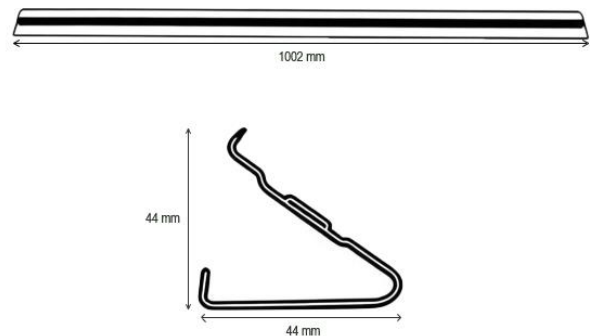

مشخصات منبع تغذیه*

نوع منبع تغذیه	منبع تغذیه 24 ولت DC
برند منبع تغذیه	-
ضریب توان	-
فلیکر	-
THD	-
بهره وری	-
مدارات محافظ	-

* منبع تغذیه این محصول بصورت جداگانه باید تهیه شود.

دیتا شیت فنی

بسته بندی

GI030-20S10004V	کد محصول
کیسه پلاستیکی	بسته بندی اولیه
—	ابعاد بسته بندی اولیه
—	بسته بندی تک محصول
—	ابعاد بسته بندی تک محصول
—	بسته بندی مادر
—	ابعاد بسته بندی مادر
—	تعداد در بسته بندی مادر

منحنی پخش نور

نقشه فنی

برای کسب اطلاعات بیشتر کد QR را اسکن کنید