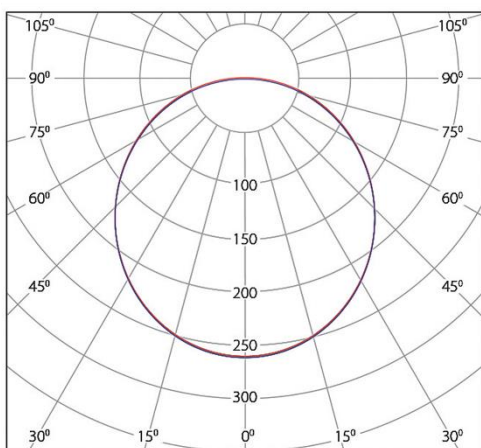

بسته بندی

GI025-20S10004D	کد محصول
کیسه پلاستیکی	بسته بندی اولیه
—	ابعاد بسته بندی اولیه
—	بسته بندی تک محصول
—	ابعاد بسته بندی تک محصول
—	بسته بندی مادر
—	ابعاد بسته بندی مادر
—	تعداد در بسته بندی مادر

منحنی پخش نور