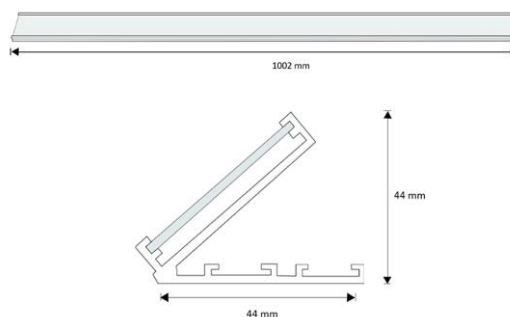

نقشه فنی

برای کسب اطلاعات بیشتر کد QR را اسکن کنید