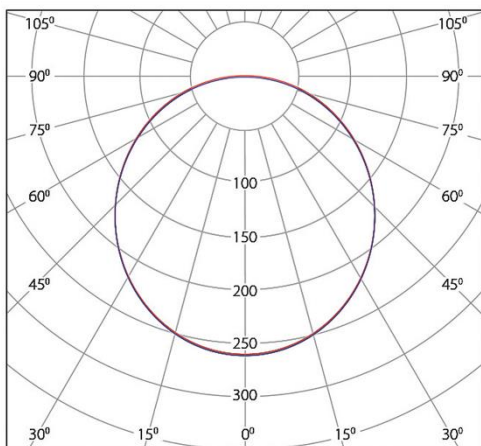

مشخصات نوری

2200 K 3000 K 4000 K 6500 K	دمای رنگ نور (CCT)
80	شاخص نمود رنگ (CRI)
2500 [lm]	شار نوری
100 [lm/w]	بهره نوری
120 °	زاویه پخش نور

ابعاد و وزن

خطی	شکل محصول
1000 [mm]	طول
44 [mm]	عرض
44 [mm]	ارتفاع
	وزن

مشخصات منبع تغذیه*

نوع منبع تغذیه	DOB-Linear
برند منبع تغذیه	سایان الکتریک
ضریب توان	< 60 %
فلیکر	> 10 %
THD	-
بهره وری	> 85 %
مدارات محافظ	OCP-OTP

بسته بندی

GI025-20S10004D	کد محصول
کیسه پلاستیکی	بسته بندی اولیه
—	ابعاد بسته بندی اولیه
—	بسته بندی تک محصول
—	ابعاد بسته بندی تک محصول
—	بسته بندی مادر
—	ابعاد بسته بندی مادر
—	تعداد در بسته بندی مادر

منحنی پخش نور

نقشه فنی

برای کسب اطلاعات بیشتر کد QR را اسکن کنید