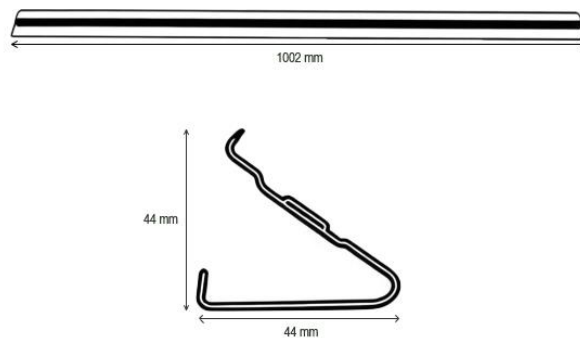

بسته بندی

GI025-20S10004D	کد محصول
کیسه پلاستیکی	بسته بندی اولیه
—	ابعاد بسته بندی اولیه
—	بسته بندی تک محصول
—	ابعاد بسته بندی تک محصول
—	بسته بندی مادر
—	ابعاد بسته بندی مادر
—	تعداد در بسته بندی مادر

منحنی پخش نور

نقشه فنی

برای کسب اطلاعات بیشتر کد QR را اسکن کنید