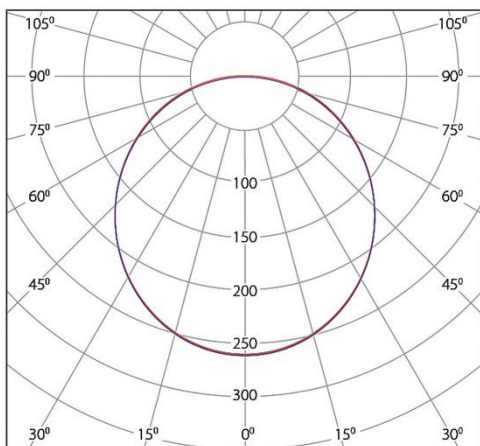

بسته بندی

AL060-44R06060E	کد محصول
کیسه پلاستیکی	بسته بندی اولیه
–	ابعاد بسته بندی اولیه
کارتن کاغذی فشرده	بسته بندی تک محصول
610x625x80 [mm]	ابعاد بسته بندی تک محصول
کارتن کاغذی فشرده	بسته بندی مادر
–	ابعاد بسته بندی مادر
5	تعداد در بسته بندی مادر

منحنی پخش نور