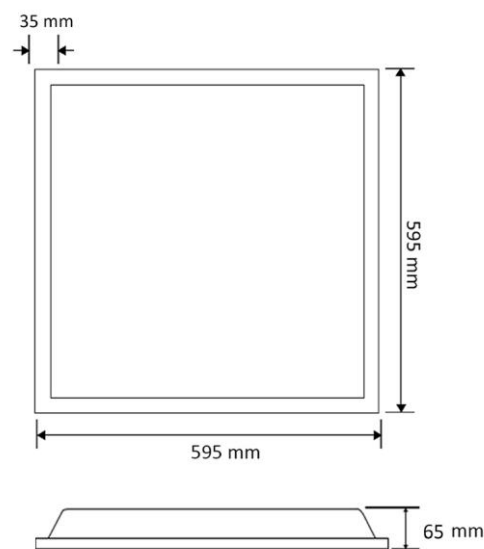

نقشه فنی

برای کسب اطلاعات بیشتر کد QR را اسکن کنید