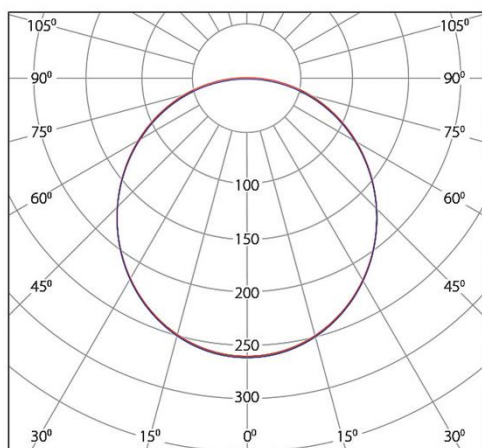

بسته بندی

AL080-44R06060E	کد محصول
کیسه پلاستیکی	بسته بندی اولیه
—	ابعاد بسته بندی اولیه
کارتن کاغذی فشرده	بسته بندی تک محصول
610x625x80 [mm]	ابعاد بسته بندی تک محصول
کارتن کاغذی فشرده	بسته بندی مادر
—	ابعاد بسته بندی مادر
—	تعداد در بسته بندی مادر

منحنی پخش نور