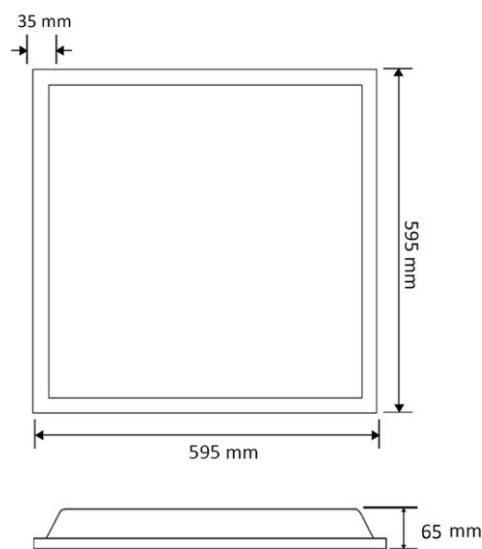

نقشه فنی

برای کسب اطلاعات بیشتر کد QR را اسکن کنید