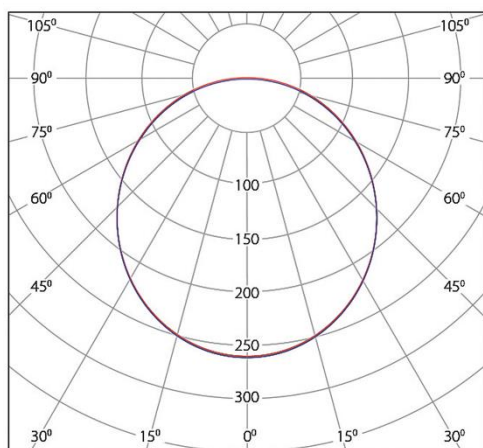

منحنی پخش نور

نقشه فنی

برای کسب اطلاعات بیشتر کد QR را اسکن کنید