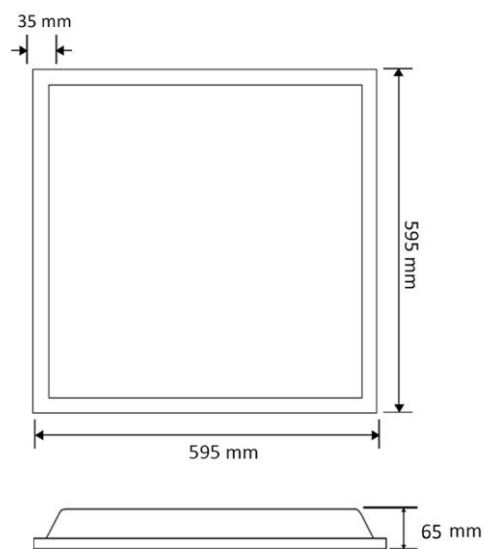

نقشه فنی

برای کسب اطلاعات بیشتر کد QR را اسکن کنید