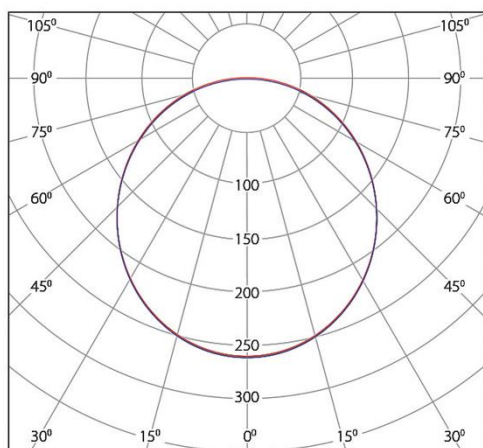

بسته بندی

AL060-44R06060X	کد محصول
کیسه پلاستیکی	بسته بندی اولیه
—	ابعاد بسته بندی اولیه
کارتن کاغذی فشرده	بسته بندی تک محصول
610x625x80 [mm]	ابعاد بسته بندی تک محصول
کارتن کاغذی فشرده	بسته بندی مادر
—	ابعاد بسته بندی مادر
—	تعداد در بسته بندی مادر

منحنی پخش نور