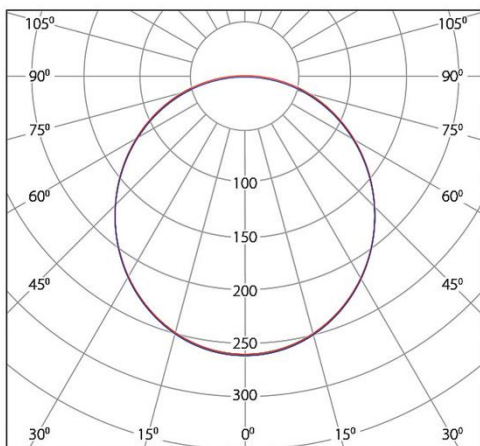

بسته بندی

AL075-44R06060X	کد محصول
کیسه پلاستیکی	بسته بندی اولیه
–	ابعاد بسته بندی اولیه
کارتن کاغذی فشرده	بسته بندی تک محصول
610x625x80 [mm]	ابعاد بسته بندی تک محصول
کارتن کاغذی فشرده	بسته بندی مادر
–	ابعاد بسته بندی مادر
–	تعداد در بسته بندی مادر

منحنی پخش نور