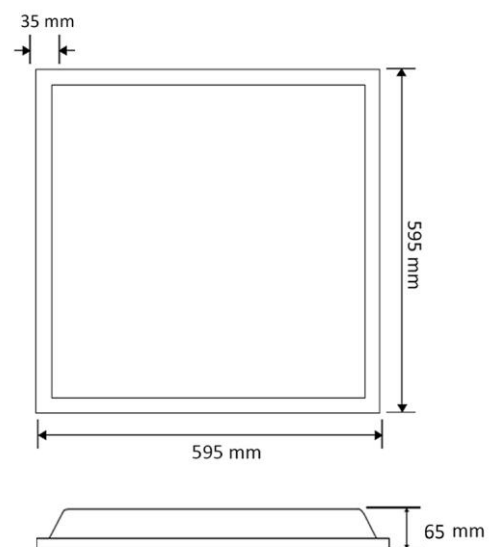

نقشه فنی

برای کسب اطلاعات بیشتر کد QR را اسکن کنید