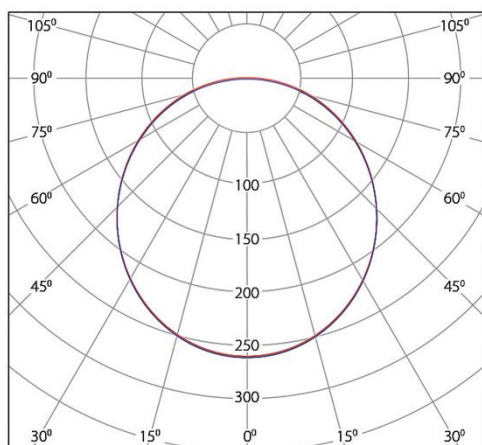

بسته بندی

AL050-44R06060E	کد محصول
کیسه پلاستیکی	بسته بندی اولیه
—	ابعاد بسته بندی اولیه
کارتن کاغذی فشرده	بسته بندی تک محصول
610x625x80 [mm]	ابعاد بسته بندی تک محصول
کارتن کاغذی فشرده	بسته بندی مادر
—	ابعاد بسته بندی مادر
—	تعداد در بسته بندی مادر

منحنی پخش نور