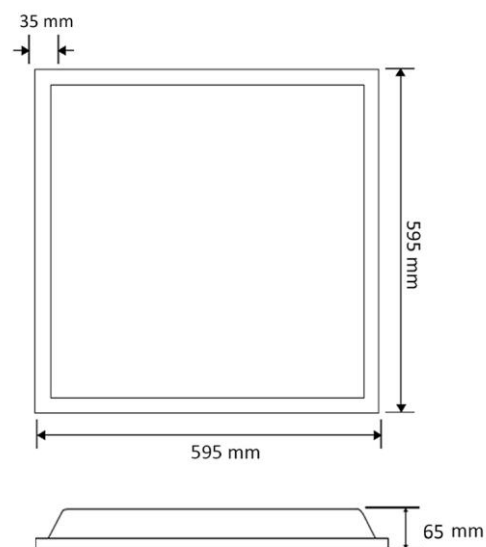

نقشه فنی

برای کسب اطلاعات بیشتر کد QR را اسکن کنید